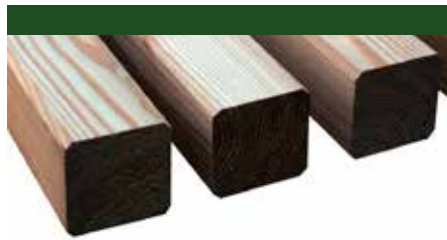

Wimex Stolpe 3 m/fas

Bruttomål: 75 x 75 mm
Færdigmål: 68 x 68 mm
Kvalitet: Høvlet, kvarta
DB nr.: 5750168
Lagervare: Nej, spørg på levering