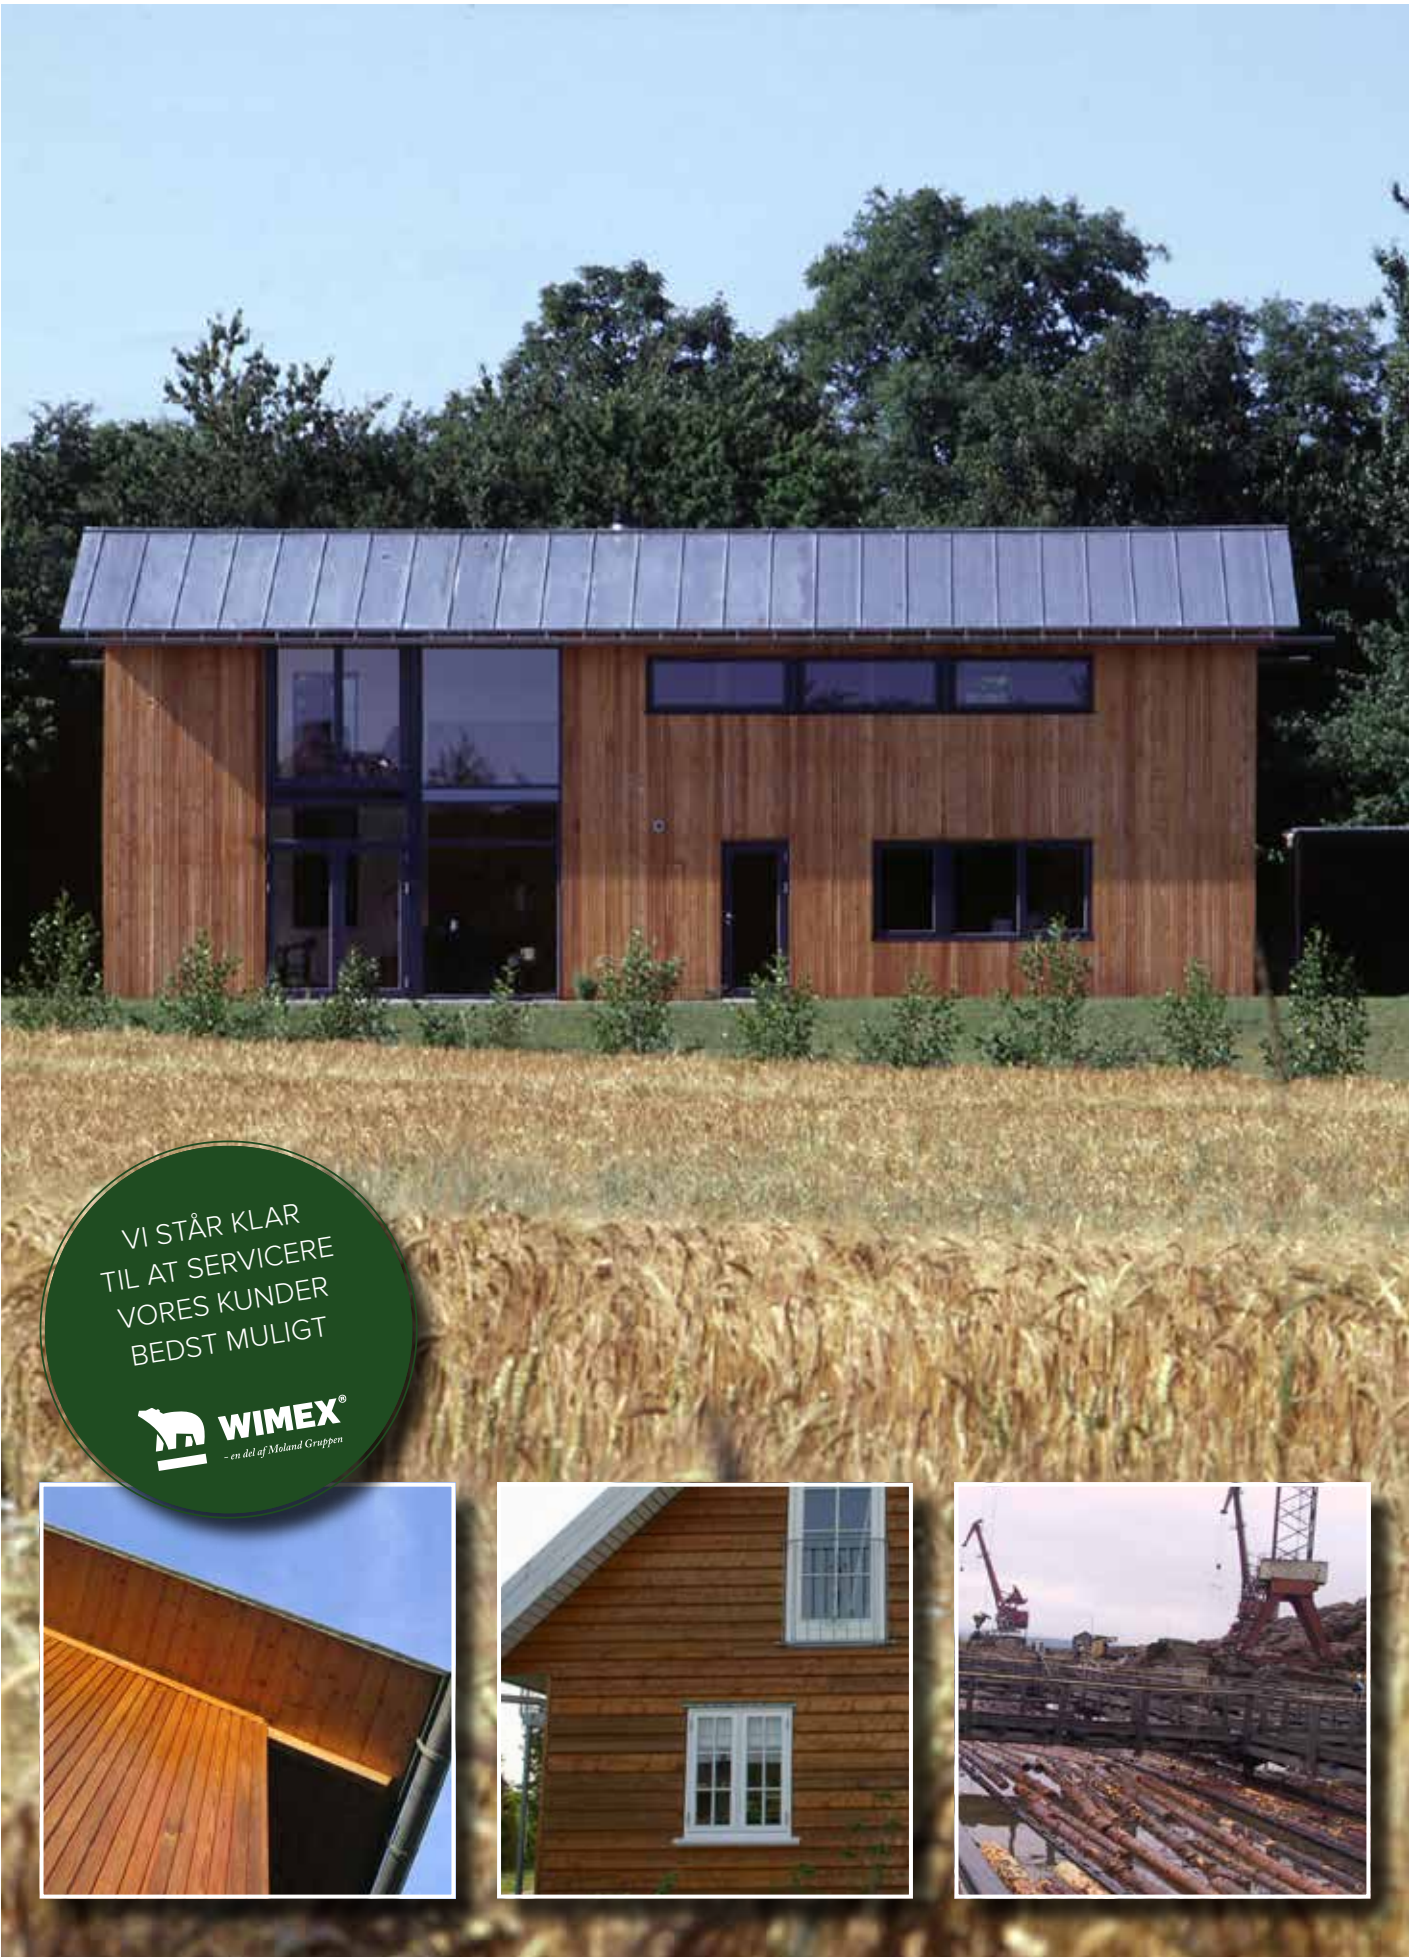

VI STÅR KLAR
TIL AT SERVICERE
VORES KUNDER
BEDST MULIGT

WIMEX®
- en del af Moland Gruppen