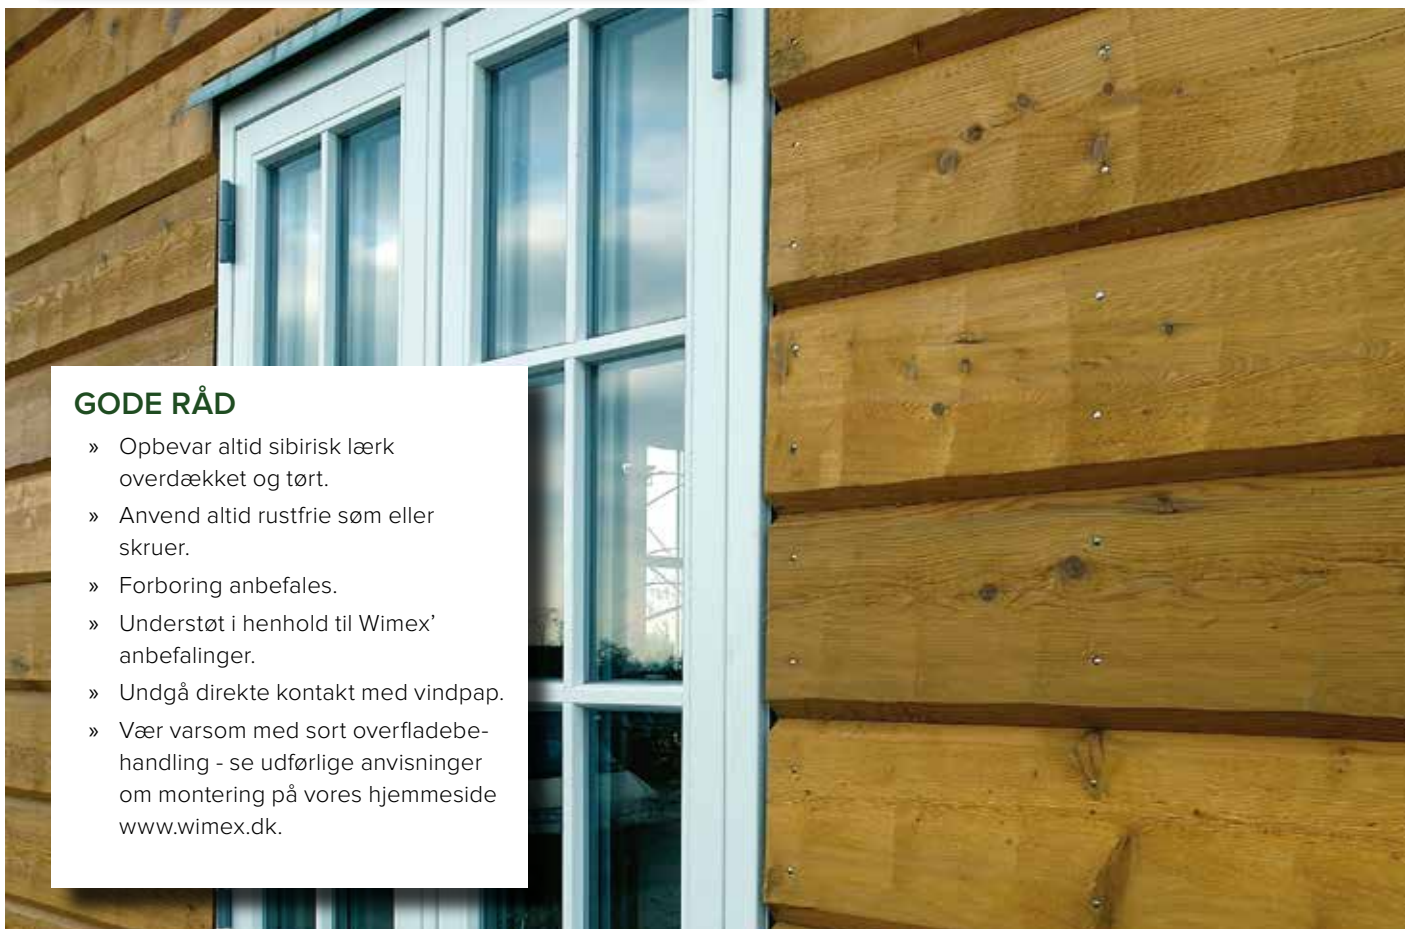

GODE RÅD

- » Opbevar altid sibirisk lærk overdækket og tørt.
- » Anvend altid rustfrie søm eller skruer.
- » Forboring anbefales.
- » Understøt i henhold til Wimex' anbefalinger.
- » Undgå direkte kontakt med vindpap.
- » Vær varsom med sort overfladebehandling - se udførlige anvisninger om montering på vores hjemmeside www.wimex.dk.